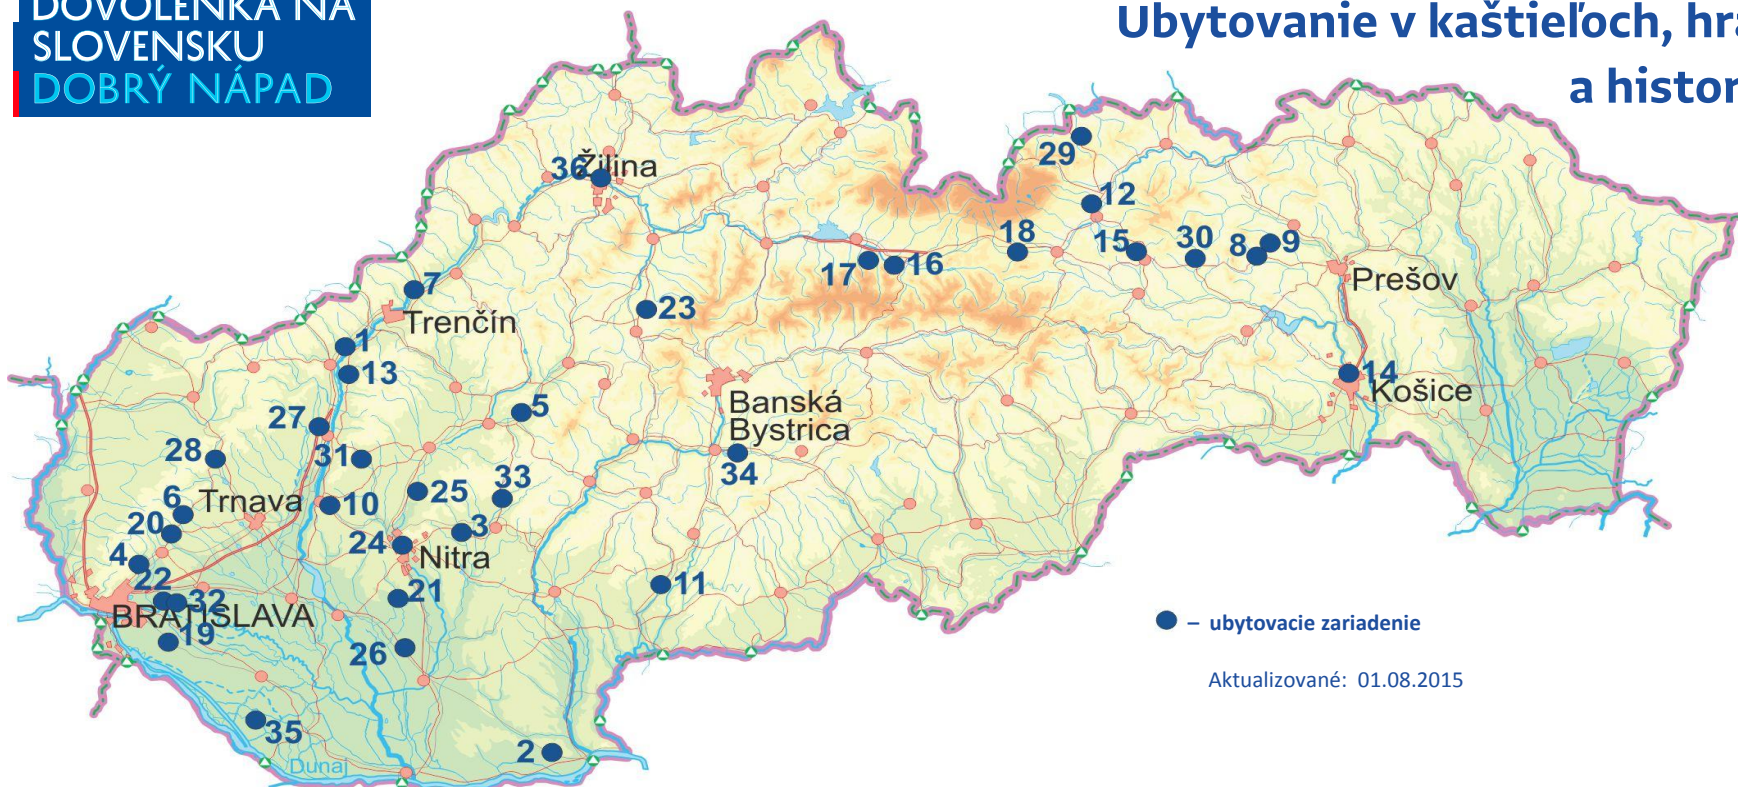

Ubytovanie v kaštieloch, hradoch, zámkoch a historických hoteloch na Slovensku

P.č.	Mesto	Názov, adresa, GPS	Telefón, Mobil	E-mail	Web
1.	Beckov	Kúria Beckov *** Beckov č. 20, 916 38 Beckov, N 48°79'17.00" E 17°89'78.00"	Tel.: +421 32 77 77 357	repcia@kuriabeckov.sk	www.kuriabeckov.sk
2.	Belá	Hotel Château Béla ***** 943 53 Belá č. 1, N 47°49'50.79" E 18°35'48.43"	Tel.: +421 36 757 76 00	info@chateau-bela.com	www.chateau-bela.com
3.	Beladice	Park Hotel Tartuf *** Kaštieľ Beladice Pustý Chotár 495, 951 75 Beladice N 48°20'32.75" E 18°16'40.48"	Tel./Fax: +421 37 633 02 35, +421 37 633 06 80, +421 37 633 06 81 Mob: +421 915 768 891	tartuf@tartuf.sk	www.kastiel.sk
4.	Bratislava-Čierna Voda	Hotel Kamila **** Čierna Voda 611, 831 07 Bratislava, N 48°13'31.86" E 17°13'53.81"	Tel.: +421 2 459 436 11	hotel@kamila.sk	www.kamila.sk
5.	Čereňany	Kaštieľ Čereňany ***** Prievidská 406/30, 972 046 Čereňany, N 48°38'29.76" E 18°29'05.00"	Tel.: +421 46 549 51 60 Mob.: +421 905 354 538	afroditape@stonline.sk	www.restauraciaafrodita.sk/index.html
6.	Červený Kameň (len 1 apartmán)	Múzeum Červený Kameň Hrad Červený Kameň, 900 89 Častá, N 48°23'31.06" E 17°20'05.76"	Tel.: + 421 33 690 58 03 Mob.: + 421 903 750 031	objednavky-mck@snm.sk	www.snm.sk
7.	Dubnica nad Váhom	Kaštieľ Château Mignon*** Pod Kaštielom 949/9, 018 41 Dubnica nad Váhom N 48°57'39.90" E 18°09'53.60"	Tel./Fax: +421 42 432 69 35 Mob.: +421 911 206 249	info@chateaumignon.eu	www.chateaumignon.eu
8.	Fričovce	Kaštieľ Fričovce *** 082 37 Fričovce, N 49°01'00.03" E 20°58'26.67"	Tel.: +421 51 791 10 67 Tel./Fax: +421 51 772 10 29	info@kastielfricovce.sk	www.kastielfricovce.sk
9.	Hermanovce	Kaštieľ Péchy, Lovecký dom & park *** 082 35 Hermanovce, N 49°02'41.69" E 21°01'11.65"	Tel.: +421 51 459 40 10 Mob.: +421 917 850 214	info@pechycastle.com	www.pechycastle.com
10.	Hlohovec	Hotel Jeleň *** Námestie sv. Michala 1, 920 01 Hlohovec, N 48°25'34.54" E 17°47'49.56"	Tel.: +421 33 730 14 29	info@hoteljelen.sk	www.hoteljelen.sk