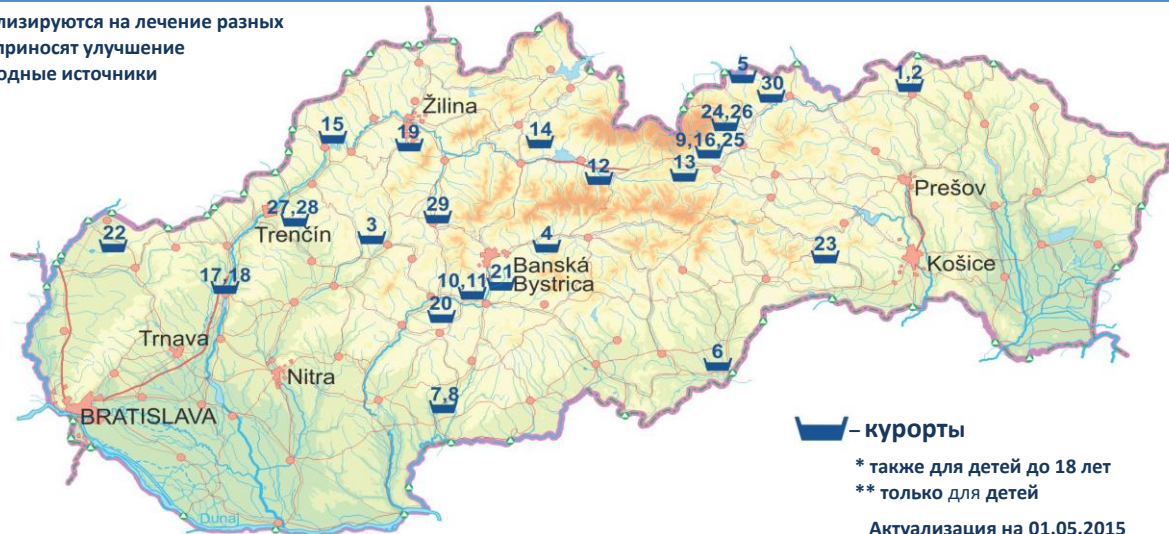

СЛОВАКИЕ ПРИРОДНЫЕ ЛЕЧЕБНЫЕ КУРОРТЫ С ОСНОВНЫМИ ПОКАЗАНИЯМИ ДЛЯ ЛЕЧЕНИЯ (с медицинскими услугами)

Словакия известна в мире своими выдающимися курортами, которые специализируются на лечение разных заболеваний. Термальные источники, лечебные грязи и уникальный климат приносят улучшение самочувствия посредством своей невероятной лечебной силы. Богатые природные источники и квалифицированный медицинский персонал помогут при лечении разных заболеваний, послеоперационном лечении, профилактике, а также помогут, просто, отдохнуть и набраться новых сил.