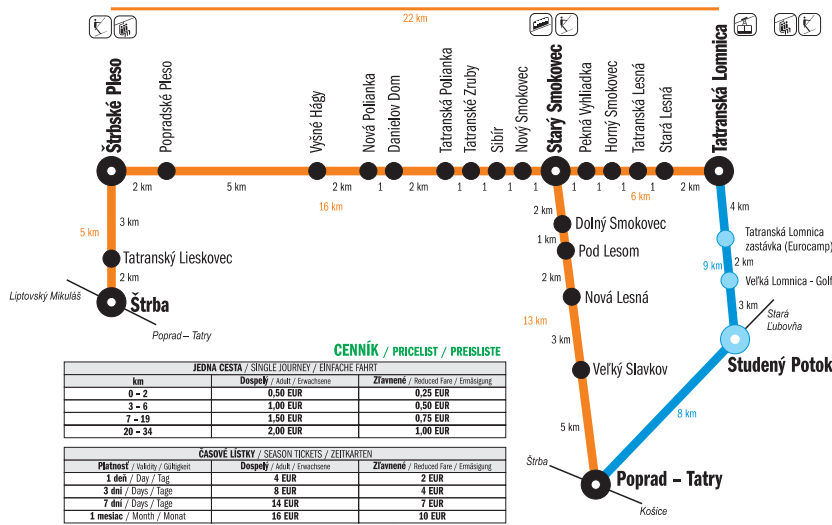

CESTOVNÝ PORIADOK VYSOKÉ TATRY - ZIMNÁ UNIVERZIÁDA 2015

CENNÍK / PRICELIST / PREISLISTE

JEDNA CESTA / SINGLE JOURNEY / EINFACHE FAHRT		
km	Dozpeň / Adult / Erwachsene	Zlomené / Reduced Fare / Ermäßig.
0 - 2	0,50 EUR	0,25 EUR
3 - 6	1,00 EUR	0,50 EUR
7 - 19	1,50 EUR	0,75 EUR
20 - 34	2,00 EUR	1,00 EUR

ČASOVÉ LÍSTKY / SEASON TICKETS / ZEITMARTEN		
Platnosť / Validity / Gültigkeit	Dozpeň / Adult / Erwachsene	Zlomené / Reduced Fare / Ermäßig.
1 deň / Day / Tag	4 EUR	2 EUR
3 dni / Days / Tage	8 EUR	4 EUR
7 dní / Days / Tage	14 EUR	7 EUR
1 mesiac / Month / Monat	16 EUR	10 EUR

Platí aj na vyznačenej trati ŽSR. / Valid also on a marked track of ŽSR. / Gült auch auf der bezeichneten Strecke der ŽSR.
V cene je zahrnutá 20 % DPH.

Štrbské Pleso - Štrba Samoobslužný výpravný systém

182	8001	8003	8005	8007	MIM1	8009	8011	MIM3	MIM5	8013	8015	8017	MIM7	8019	8021	MIM9	8023	MIM11	8025	MIM13	8027	8029	8031	MIM15	MIM17	MIM19	8033	
Štrbské Pleso	5:22	6:22	7:22	8:14	9:19	9:24	10:14	10:19	11:19	11:24	12:14	12:14	12:54	13:49	13:54	14:51	14:56	15:51	15:56	16:51	16:56	17:51	18:51	19:51	20:41	20:46	21:31	22:51
Tatranský Lieskovec	5:34	6:34	7:34	8:26	9:31	9:36	10:26	10:31	11:31	11:36	12:26	12:26	13:06	14:01	14:06	15:03	15:08	16:03	16:08	17:03	17:08	18:03	19:03	20:03	20:53	20:58	21:43	23:03
Štrba	5:40	6:40	7:40	8:32	9:37	9:42	10:32	10:37	11:37	11:42	12:32	12:32	13:12	14:07	14:12	15:09	15:14	16:09	16:14	17:09	17:14	18:09	19:09	20:09	20:59	21:04	21:49	23:09

Štrba - Štrbské Pleso Samoobslužný výpravný systém

182	8000	8002	8004	8006	8008	MIM2	8010	MIM4	8012	MIM6	8014	MIM8	8016	8018	8020	MIM10	MIM12	8022	8024	MIM14	MIM16	8026	8028	8030	8032	MIM18	MIM20
Štrba	5:04	6:04	7:04	7:51	8:41	8:46	9:51	9:56	10:41	10:46	11:51	11:56	12:36	13:31	14:21	14:26	15:26	15:31	16:21	16:26	17:26	17:31	18:21	19:31	20:21	21:07	21:52
Tatranský Lieskovec	5:09	6:09	7:09	7:56	8:46	8:54	9:56	10:01	10:46	10:51	11:56	12:01	12:41	13:36	14:26	14:31	15:31	15:36	16:26	16:31	17:31	17:36	18:26	19:36	20:26	21:12	21:57
Štrbské Pleso	5:19	6:19	7:19	8:06	8:56	9:01	10:06	10:11	10:56	11:01	12:06	12:11	12:51	13:46	14:36	14:41	15:41	15:46	16:36	16:41	17:41	17:46	18:36	19:46	20:36	21:22	22:07