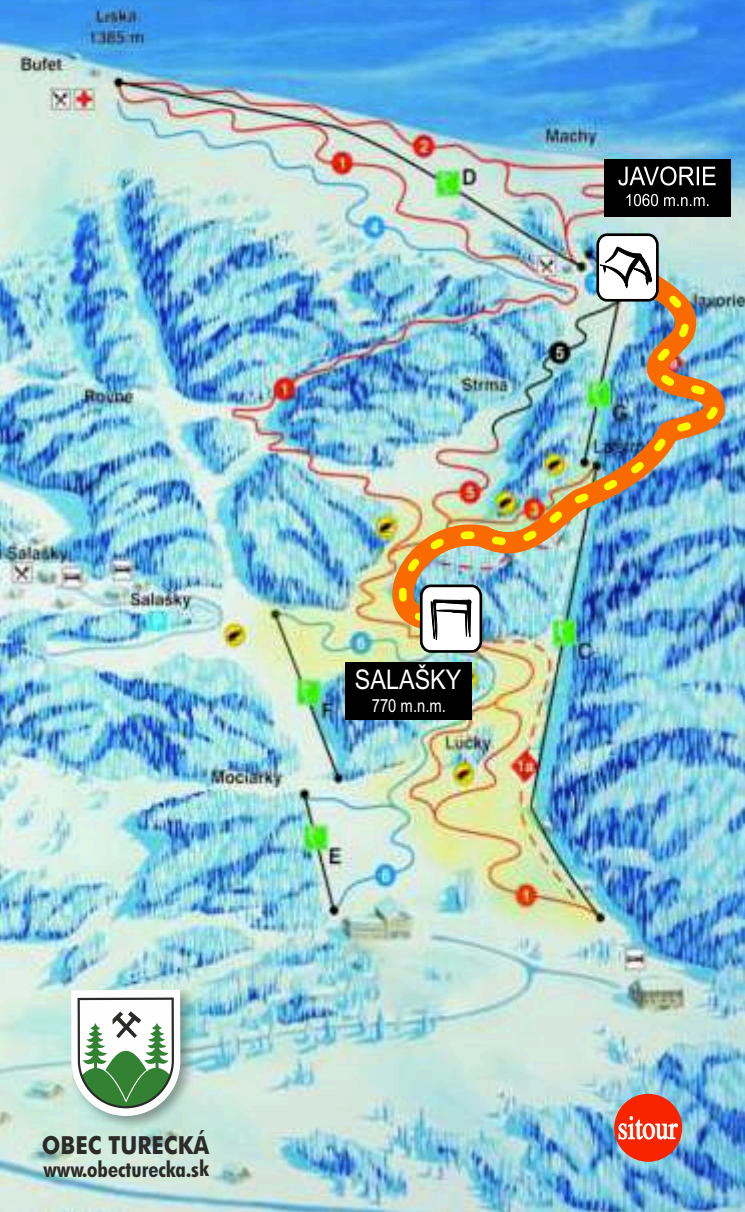

OBEC TURECKÁ
www.obecturecka.sk

sítour