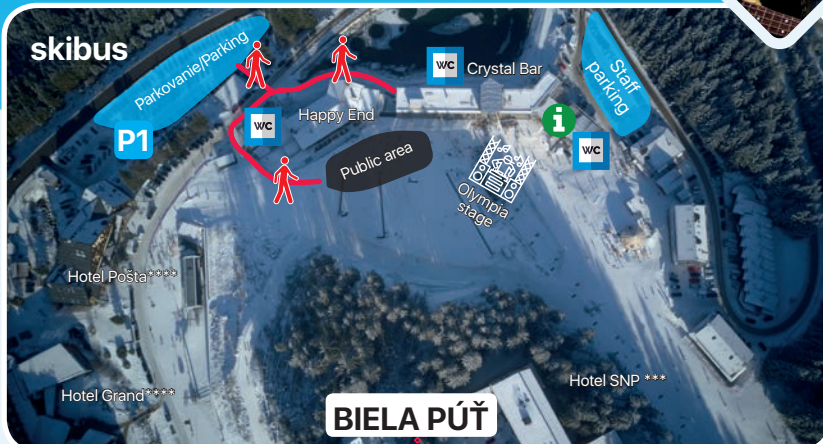

PROGRAM

Piatok 9. 2. 2018

RATRAK STAGE – PRIEHYBA

10:00 – 15:00 DJ Pablik, tanečnice, Helisax, GIGA SELFIE

OLYMPIA STAGE - BIELA PÚŤ

16:00 – 17:00 hudobný warm-up s DJom

17:00 – 17:30 zahrajte si X-BOX s youtuberom GOGOM

17:30 – 18:20 SYMBOLICKÝ OTVÁRACÍ CEREMONIÁL

- SLUK
- Sestry Matákové
- Ľudová Hudba Martinky Bobáňovej
- Vajda a Michalko, škola tanca
- Slovenskí olympionici:
  Matej Tóth, Ladislav Škantár,
  Zuzana Tomčíková, Janka
  Dukatová, Michal Martikán
- Anta Agni
- zapálenie symbolického
  Olympijského ohňa v Jasnej
- Horehronskí chlopi
- Party v 21. storočí

18:50 – 19:30 TUBLATANKA

CRYSTAL BAR

16:00 – 21:00 DJ Pablik

HAPPY END

21:00 – 05:00 OLYMPIA PÁRTY - Helénine oči,
DJ East Luke, Anta Agni, Tanečnice